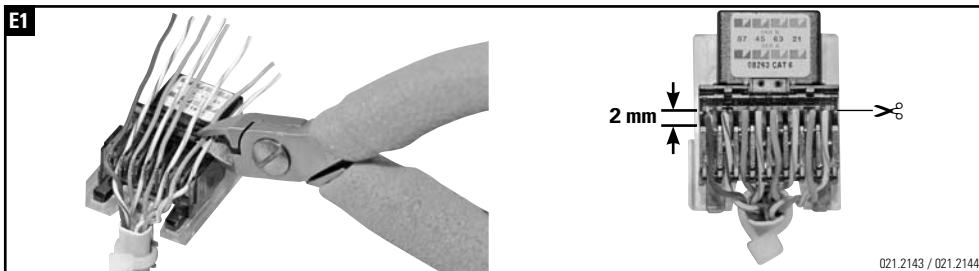

Installationsanleitung RJ45 Anschlussmodul ungeschirmt, gerade
Installation guide RJ45 Connector Module unshielded, straight cable entry
Instructions de montage RJ45 Module de raccordement non blindé, entrée droit du câble

Die Komponenten sollten von autorisierten Personen in gesicherten Bereichen eingesetzt werden in Übereinstimmung mit den Landesspezifischen Normen.

Installation is to be performed by qualified electricians. Units have to be installed in limited access areas in conformance with all national and local codes.

Installationsanleitung RJ45 Anschlussmodul ungeschirmt, abgewinkelt 90°
Installation guide RJ45 Connector Module unshielded, 90° cable entry
Instructions de montage RJ45 Module de raccordement non blindé, entrée coudée 90° câble