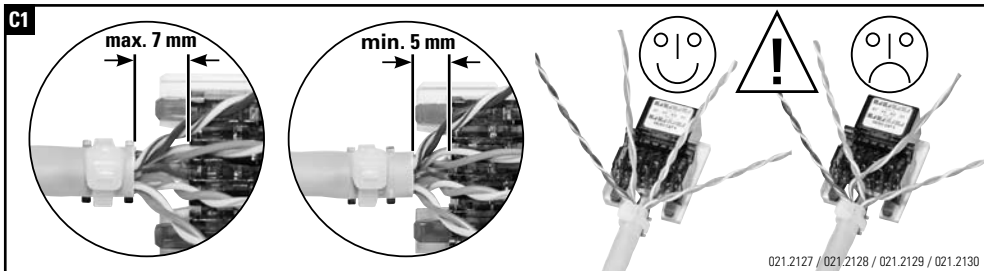

Installationsanleitung RJ45 Anschlussmodul ungeschirmt, gerade
Installation guide RJ45 Connector Module unshielded, straight cable entry
Instructions de montage RJ45 Module de raccordement non blindé, entrée droit du câble

Die Komponenten sollten von autorisierten Personen in gesicherten Bereichen eingesetzt werden in Übereinstimmung mit den Landesspezifischen Normen.

Installation is to be performed by qualified electricians. Units have to be installed in limited access areas in conformance with all national and local codes.

Installationsanleitung RJ45 Anschlussmodul ungeschirmt, abgewinkelt 90°
Installation guide RJ45 Connector Module unshielded, 90° cable entry
Instructions de montage RJ45 Module de raccordement non blindé, entrée coudée 90° câble