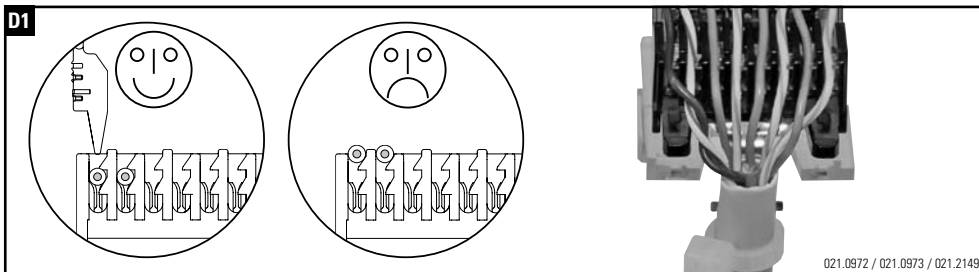

Installationsanleitung RJ45 Anschlussmodul ungeschirmt, gerade
Installation guide RJ45 Connector Module unshielded, straight cable entry
Instructions de montage RJ45 Module de raccordement non blindé, entrée droit du câble

Die Komponenten sollten von autorisierten Personen in gesicherten Bereichen eingesetzt werden in Übereinstimmung mit den Landesspezifischen Normen.

Installation is to be performed by qualified electricians. Units have to be installed in limited access areas in conformance with all national and local codes.

Installationsanleitung RJ45 Anschlussmodul ungeschirmt, abgewinkelt 90°
Installation guide RJ45 Connector Module unshielded, 90° cable entry
Instructions de montage RJ45 Module de raccordement non blindé, entrée coudée 90° câble