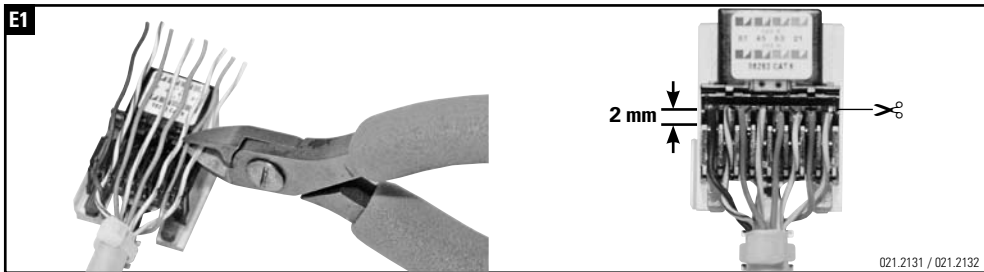

Installationsanleitung RJ45 Anschlussmodul ungeschirmt, gerade
Installation guide RJ45 Connector Module unshielded, straight cable entry
Instructions de montage RJ45 Module de raccordement non blindé, entrée droit du câble

Die Komponenten sollten von autorisierten Personen in gesicherten Bereichen eingesetzt werden in Übereinstimmung mit den Landesspezifischen Normen.

Installation is to be performed by qualified electricians. Units have to be installed in limited access areas in conformance with all national and local codes.

Installationsanleitung RJ45 Anschlussmodul ungeschirmt, abgewinkelt 90°
Installation guide RJ45 Connector Module unshielded, 90° cable entry
Instructions de montage RJ45 Module de raccordement non blindé, entrée coudée 90° câble