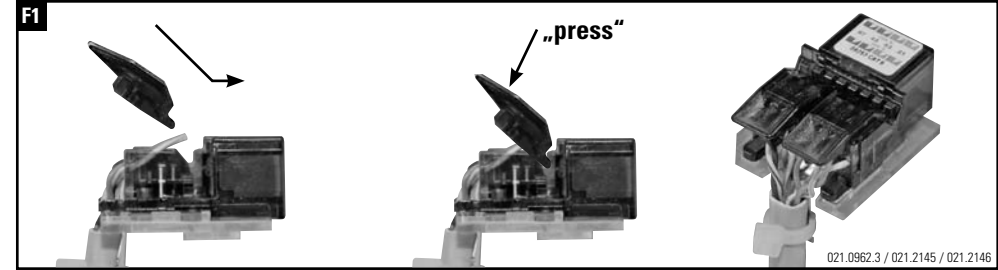

Headquarters

Switzerland
Reichle & De-Massari AG
Binzstrasse 32
CHE-8620 Wetzikon
Telephone HQ +41 (0)44 933 81 11
Telefax HQ +41 (0)44 930 49 41
E-Mail hq@rdm.com

www.rdm.com