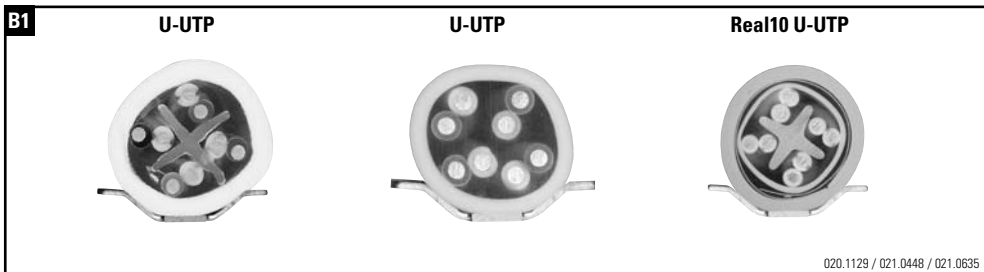

Installationsanleitung RJ45 Anschlussmodul ungeschirmt, gerade
Installation guide RJ45 Connector Module unshielded, straight cable entry
Instructions de montage RJ45 Module de raccordement non blindé, entrée droit du câble

Die Komponenten sollten von autorisierten Personen in gesicherten Bereichen eingesetzt werden in Übereinstimmung mit den Landesspezifischen Normen.

Installation is to be performed by qualified electricians. Units have to be installed in limited access areas in conformance with all national and local codes.

Installationsanleitung RJ45 Anschlussmodul ungeschirmt, abgewinkelt 90°
Installation guide RJ45 Connector Module unshielded, 90° cable entry
Instructions de montage RJ45 Module de raccordement non blindé, entrée coudée 90° câble