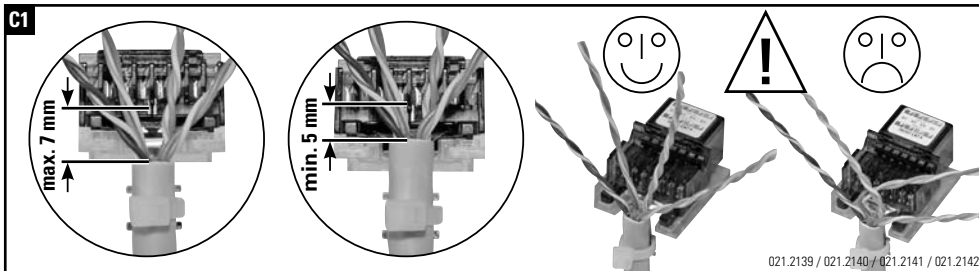

Installationsanleitung RJ45 Anschlussmodul ungeschirmt, gerade
Installation guide RJ45 Connector Module unshielded, straight cable entry
Instructions de montage RJ45 Module de raccordement non blindé, entrée droit du câble

Die Komponenten sollten von autorisierten Personen in gesicherten Bereichen eingesetzt werden in Übereinstimmung mit den Landesspezifischen Normen.

Installation is to be performed by qualified electricians. Units have to be installed in limited access areas in conformance with all national and local codes.

Installationsanleitung RJ45 Anschlussmodul ungeschirmt, abgewinkelt 90°
Installation guide RJ45 Connector Module unshielded, 90° cable entry
Instructions de montage RJ45 Module de raccordement non blindé, entrée coudée 90° câble