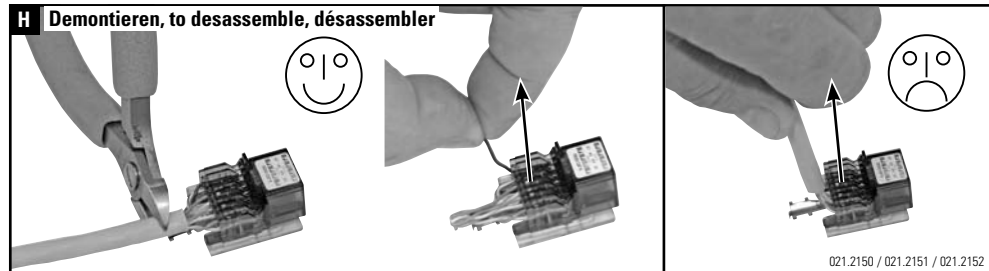

Installationsanleitung RJ45 Anschlussmodul ungeschirmt, gerade
Installation guide RJ45 Connector Module unshielded, straight cable entry
Instructions de montage RJ45 Module de raccordement non blindé, entrée droit du câble

Die Komponenten sollten von autorisierten Personen in gesicherten Bereichen eingesetzt werden in Übereinstimmung mit den Landesspezifischen Normen.

Installation is to be performed by qualified electricians. Units have to be installed in limited access areas in conformance with all national and local codes.

Installationsanleitung RJ45 Anschlussmodul ungeschirmt, abgewinkelt 90°
Installation guide RJ45 Connector Module unshielded, 90° cable entry
Instructions de montage RJ45 Module de raccordement non blindé, entrée coudée 90° câble