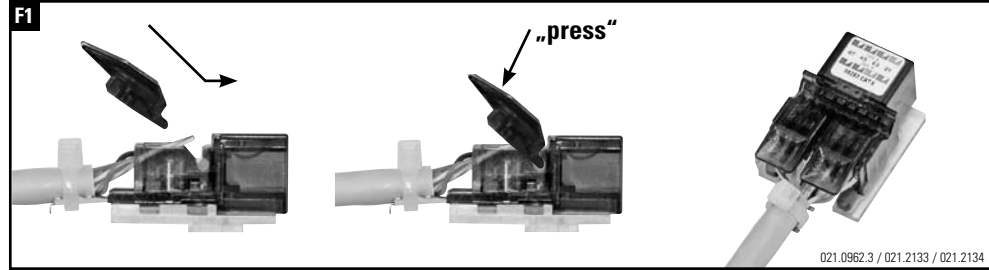

Installationsanleitung RJ45 Anschlussmodul ungeschirmt, gerade
Installation guide RJ45 Connector Module unshielded, straight cable entry
Instructions de montage RJ45 Module de raccordement non blindé, entrée droit du câble

Die Komponenten sollten von autorisierten Personen in gesicherten Bereichen eingesetzt werden in Übereinstimmung mit den Landesspezifischen Normen.

Installation is to be performed by qualified electricians. Units have to be installed in limited access areas in conformance with all national and local codes.

Installationsanleitung RJ45 Anschlussmodul ungeschirmt, abgewinkelt 90°
Installation guide RJ45 Connector Module unshielded, 90° cable entry
Instructions de montage RJ45 Module de raccordement non blindé, entrée coudée 90° câble