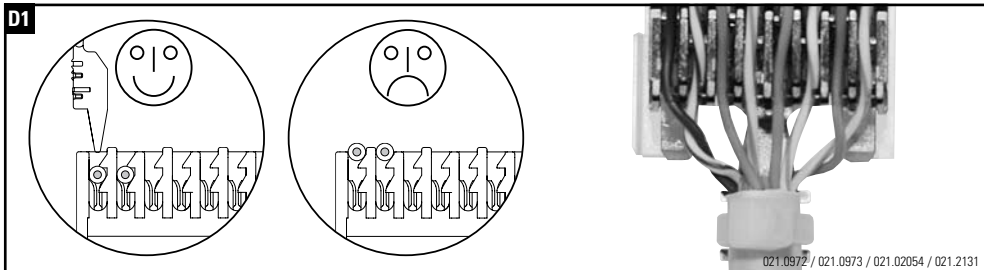

Installationsanleitung RJ45 Anschlussmodul ungeschirmt, gerade
Installation guide RJ45 Connector Module unshielded, straight cable entry
Instructions de montage RJ45 Module de raccordement non blindé, entrée droit du câble

Die Komponenten sollten von autorisierten Personen in gesicherten Bereichen eingesetzt werden in Übereinstimmung mit den Landesspezifischen Normen.

Installation is to be performed by qualified electricians. Units have to be installed in limited access areas in conformance with all national and local codes.

Installationsanleitung RJ45 Anschlussmodul ungeschirmt, abgewinkelt 90°
Installation guide RJ45 Connector Module unshielded, 90° cable entry
Instructions de montage RJ45 Module de raccordement non blindé, entrée coudée 90° câble