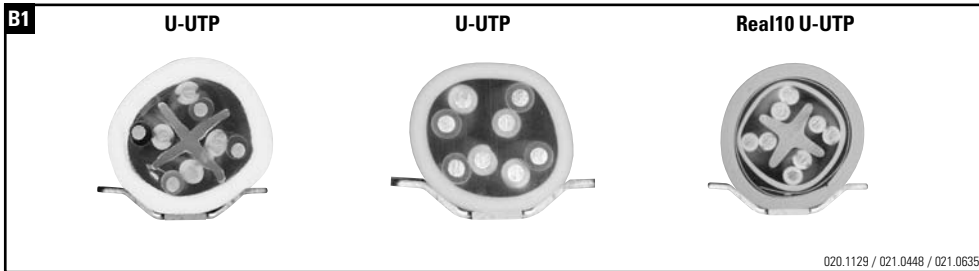

Installationsanleitung RJ45 Anschlussmodul ungeschirmt, gerade
Installation guide RJ45 Connector Module unshielded, straight cable entry
Instructions de montage RJ45 Module de raccordement non blindé, entrée droit du câble

Die Komponenten sollten von autorisierten Personen in gesicherten Bereichen eingesetzt werden in Übereinstimmung mit den Landesspezifischen Normen.

Installation is to be performed by qualified electricians. Units have to be installed in limited access areas in conformance with all national and local codes.

Installationsanleitung RJ45 Anschlussmodul ungeschirmt, abgewinkelt 90°
Installation guide RJ45 Connector Module unshielded, 90° cable entry
Instructions de montage RJ45 Module de raccordement non blindé, entrée coudée 90° câble