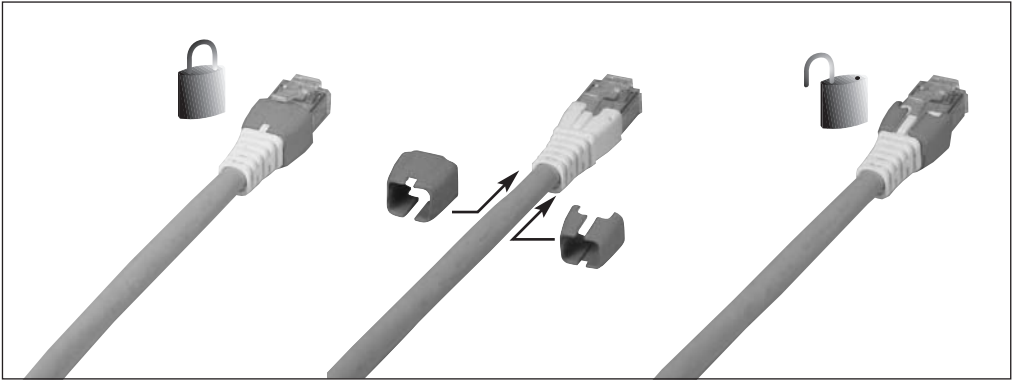

Installationsanleitung für SaveClip

Installation guide for SaveClip

Instructions de montage pour SaveClip

Die Installation muss von qualifizierten Elektrikern ausgeführt werden. Die Einheiten müssen in Bereichen mit beschränktem Zugang installiert werden, unter Einhaltung aller nationalen und regionalen Vorschriften.
Installation is to be performed by qualified electricians. Units have to be installed in limited access areas in conformance with all national and local codes.