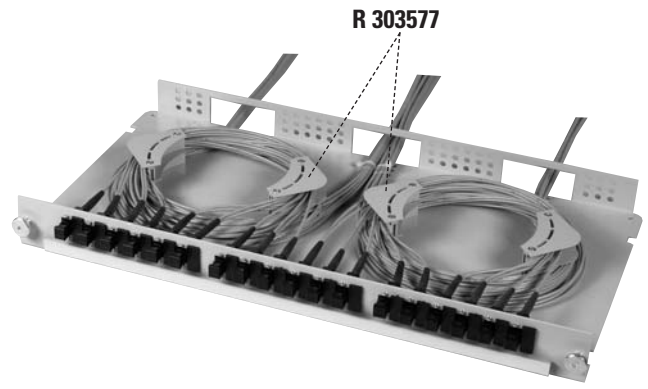

Installationsanleitung Fibereasy 36

Installation guide Fibereasy 36

Instructions de montage Fibereasy 36

R 303574 18 x MT-RJ
R 303584 12 x MT-RJ

020.1333

R 303573 18 x SC-Duplex
R 303583 12 x SC-Duplex

020.1336

R 303576 36 x LSH
R 303586 24 x LSH

020.1334

R 303587 18 x SC-RJ
R 303582 12 x SC-RJ

020.1337

R 303575 36 x ST
R 303585 24 x ST

020.1335

A1

020.1376

A2

020.1371

B1

020.1378

B2

020.1373

C1

020.1350