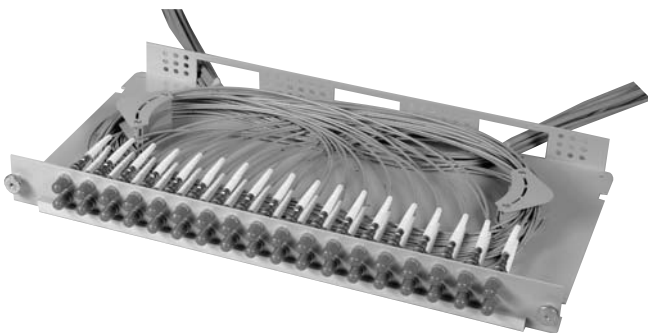

Installationsanleitung Fibereasy 36

Installation guide Fibereasy 36

Instructions de montage Fibereasy 36

R 303574 18 x MT-RJ
R 303584 12 x MT-RJ

020.1333

R 303573 18 x SC-Duplex
R 303583 12 x SC-Duplex

020.1336

R 303576 36 x LSH
R 303586 24 x LSH

020.1334

R 303587 18 x SC-RJ
R 303582 12 x SC-RJ

020.1337

R 303575 36 x ST
R 303585 24 x ST

020.1335

A1

020.1376

A2

020.1371

B1

020.1378

B2

020.1373

C1

020.1350

C2

020.1355

A3

020.1372

36 x spl.

020.1377

B3

020.1374