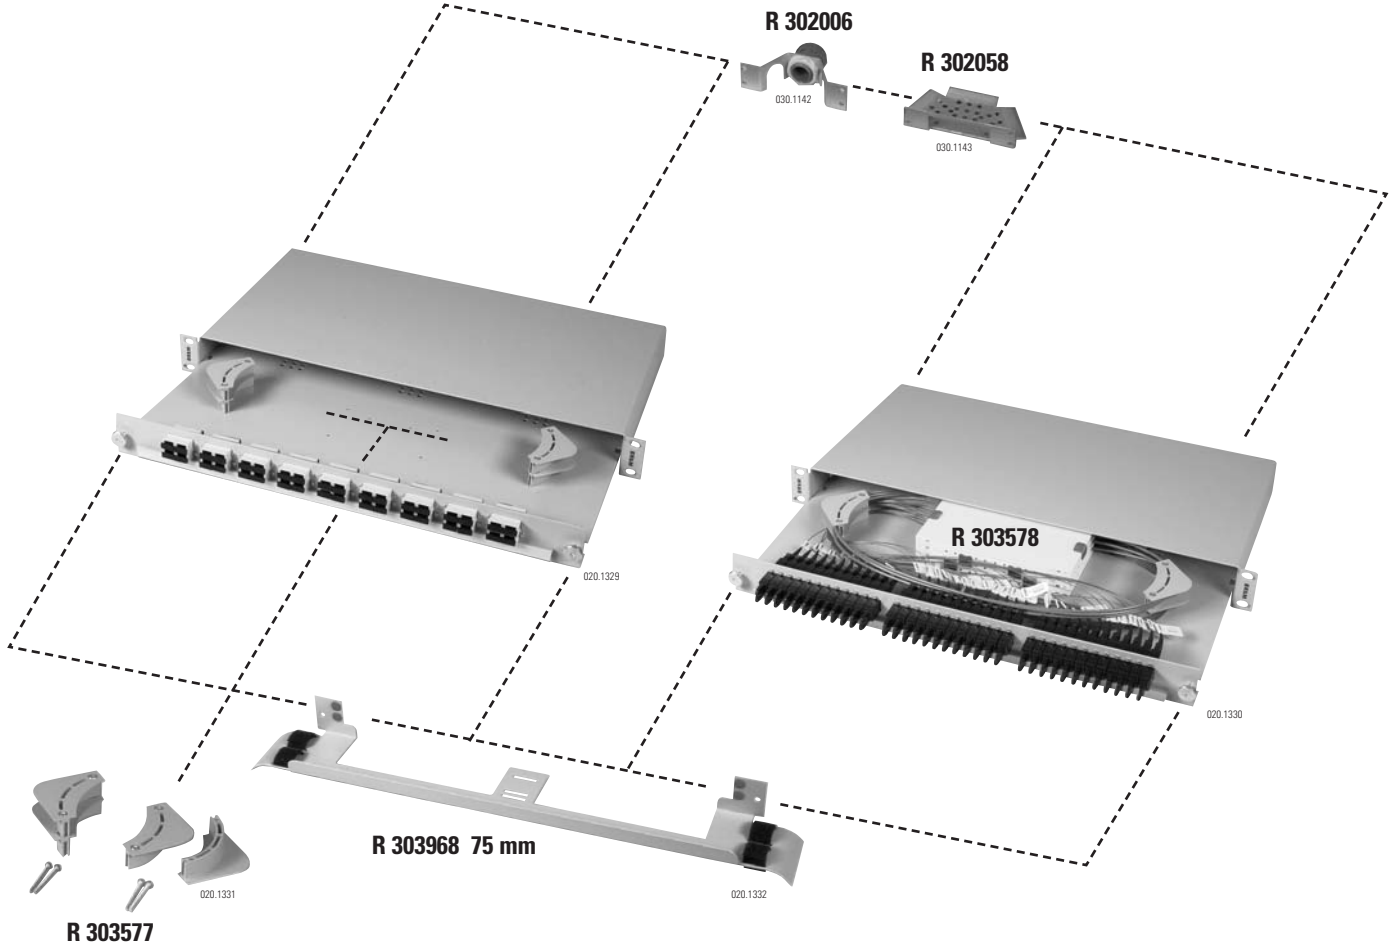

Installationsanleitung Fibereasy 36

Installation guide Fibereasy 36

Instructions de montage Fibereasy 36

R 303574 18 x MT-RJ
R 303584 12 x MT-RJ

020.1333

R 303573 18 x SC-Duplex
R 303583 12 x SC-Duplex

020.1336

R 303576 36 x LSH
R 303586 24 x LSH

020.1334

R 303587 18 x SC-RJ
R 303582 12 x SC-RJ

020.1337

R 303575 36 x ST
R 303585 24 x ST

020.1335

A1

020.1376

C2

020.1355

A3

020.1372

36 x spl.

020.1377

B3

020.1374