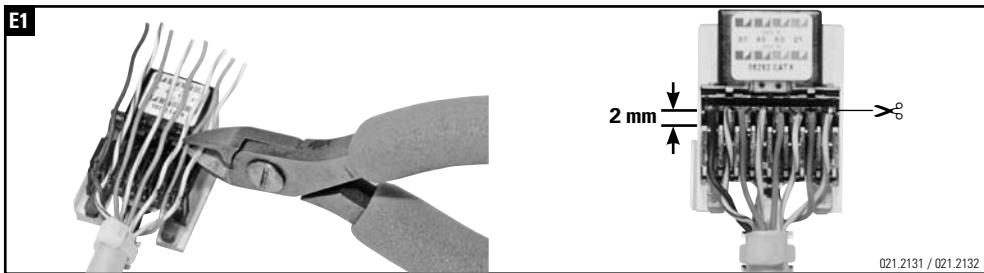

Installationsanleitung RJ45 Anschlussmodul ungeschirmt, gerade
Installation guide RJ45 Connector Module unshielded, straight cable entry
Instructions de montage RJ45 Module de raccordement non blindé, entrée droit du câble

Die Komponenten sollten von autorisierten Personen in gesicherten Bereichen eingesetzt werden in Übereinstimmung mit den Landesspezifischen Normen.

Installation is to be performed by qualified electricians.

Units have to be installed in limited access areas in conformance with all national and local codes.

Installationsanleitung RJ45 Anschlussmodul ungeschirmt, abgewinkelt 90°
Installation guide RJ45 Connector Module unshielded, 90° cable entry
Instructions de montage RJ45 Module de raccordement non blindé, entrée coudée 90° câble