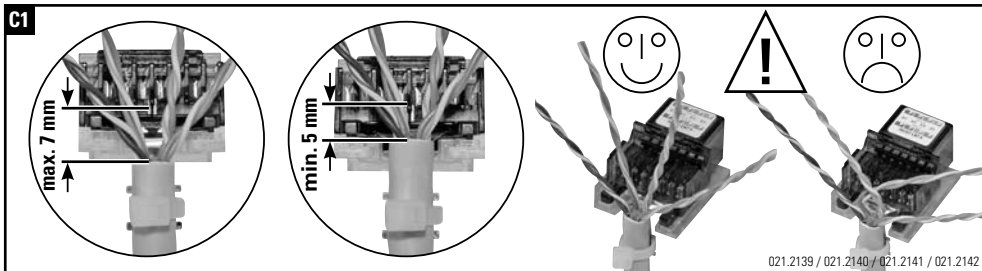

Installationsanleitung RJ45 Anschlussmodul ungeschirmt, gerade
Installation guide RJ45 Connector Module unshielded, straight cable entry
Instructions de montage RJ45 Module de raccordement non blindé, entrée droit du câble

Die Komponenten sollten von autorisierten Personen in gesicherten Bereichen eingesetzt werden in Übereinstimmung mit den Landesspezifischen Normen.

Installation is to be performed by qualified electricians.

Units have to be installed in limited access areas in conformance with all national and local codes.

Installationsanleitung RJ45 Anschlussmodul ungeschirmt, abgewinkelt 90°
Installation guide RJ45 Connector Module unshielded, 90° cable entry
Instructions de montage RJ45 Module de raccordement non blindé, entrée coudée 90° câble