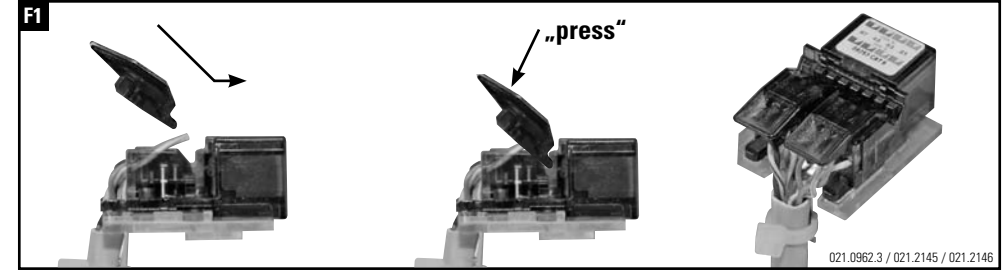

Installationsanleitung RJ45 Anschlussmodul ungeschirmt, gerade
Installation guide RJ45 Connector Module unshielded, straight cable entry
Instructions de montage RJ45 Module de raccordement non blindé, entrée droit du câble

Die Komponenten sollten von autorisierten Personen in gesicherten Bereichen eingesetzt werden in Übereinstimmung mit den Landesspezifischen Normen.

Installation is to be performed by qualified electricians.

Units have to be installed in limited access areas in conformance with all national and local codes.

Installationsanleitung RJ45 Anschlussmodul ungeschirmt, abgewinkelt 90°
Installation guide RJ45 Connector Module unshielded, 90° cable entry
Instructions de montage RJ45 Module de raccordement non blindé, entrée coudée 90° câble