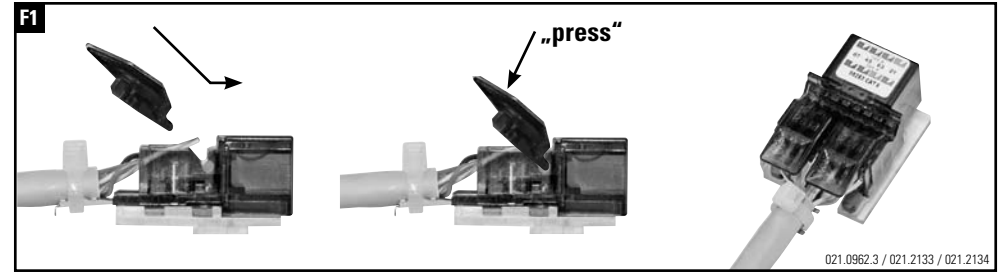

Installationsanleitung RJ45 Anschlussmodul ungeschirmt, gerade
Installation guide RJ45 Connector Module unshielded, straight cable entry
Instructions de montage RJ45 Module de raccordement non blindé, entrée droit du câble

Die Komponenten sollten von autorisierten Personen in gesicherten Bereichen eingesetzt werden in Übereinstimmung mit den Landesspezifischen Normen.

Installation is to be performed by qualified electricians.

Units have to be installed in limited access areas in conformance with all national and local codes.

Installationsanleitung RJ45 Anschlussmodul ungeschirmt, abgewinkelt 90°
Installation guide RJ45 Connector Module unshielded, 90° cable entry
Instructions de montage RJ45 Module de raccordement non blindé, entrée coudée 90° câble