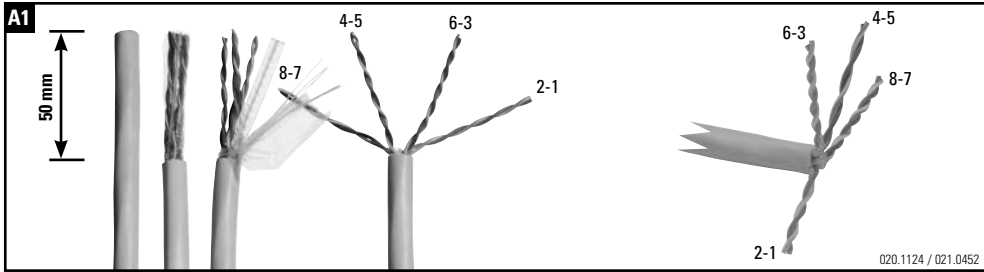

Installationsanleitung RJ45 Anschlussmodul ungeschirmt, gerade
Installation guide RJ45 Connector Module unshielded, straight cable entry
Instructions de montage RJ45 Module de raccordement non blindé, entrée droit du câble

Die Komponenten sollten von autorisierten Personen in gesicherten Bereichen eingesetzt werden in Übereinstimmung mit den Landesspezifischen Normen.

Installation is to be performed by qualified electricians.

Units have to be installed in limited access areas in conformance with all national and local codes.

Installationsanleitung RJ45 Anschlussmodul ungeschirmt, abgewinkelt 90°
Installation guide RJ45 Connector Module unshielded, 90° cable entry
Instructions de montage RJ45 Module de raccordement non blindé, entrée coudée 90° câble