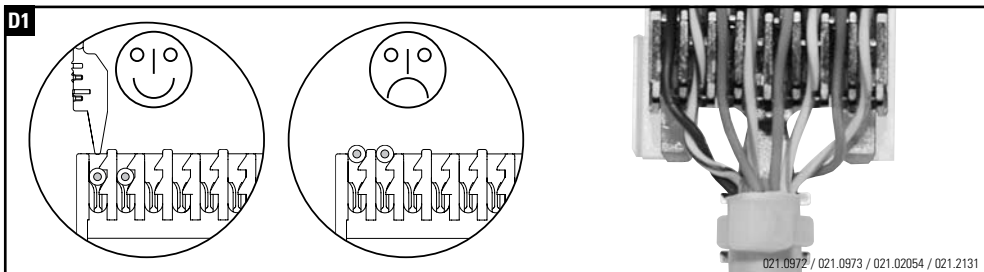

Installationsanleitung RJ45 Anschlussmodul ungeschirmt, gerade
Installation guide RJ45 Connector Module unshielded, straight cable entry
Instructions de montage RJ45 Module de raccordement non blindé, entrée droit du câble

Die Komponenten sollten von autorisierten Personen in gesicherten Bereichen eingesetzt werden in Übereinstimmung mit den Landesspezifischen Normen.

Installation is to be performed by qualified electricians.

Units have to be installed in limited access areas in conformance with all national and local codes.

Installationsanleitung RJ45 Anschlussmodul ungeschirmt, abgewinkelt 90°
Installation guide RJ45 Connector Module unshielded, 90° cable entry
Instructions de montage RJ45 Module de raccordement non blindé, entrée coudée 90° câble