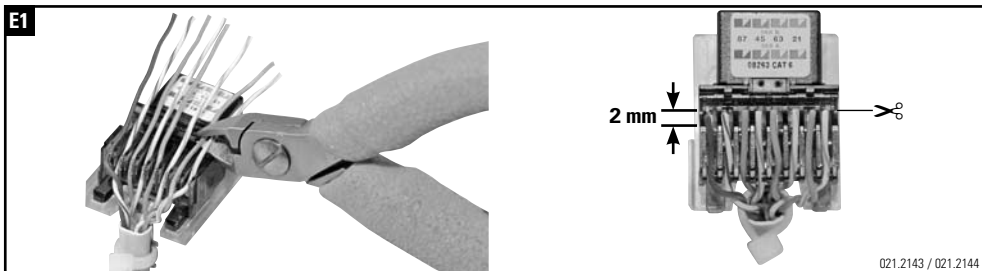

Installationsanleitung RJ45 Anschlussmodul ungeschirmt, gerade
Installation guide RJ45 Connector Module unshielded, straight cable entry
Instructions de montage RJ45 Module de raccordement non blindé, entrée droit du câble

Die Komponenten sollten von autorisierten Personen in gesicherten Bereichen eingesetzt werden in Übereinstimmung mit den Landesspezifischen Normen.

Installation is to be performed by qualified electricians.

Units have to be installed in limited access areas in conformance with all national and local codes.

Installationsanleitung RJ45 Anschlussmodul ungeschirmt, abgewinkelt 90°
Installation guide RJ45 Connector Module unshielded, 90° cable entry
Instructions de montage RJ45 Module de raccordement non blindé, entrée coudée 90° câble