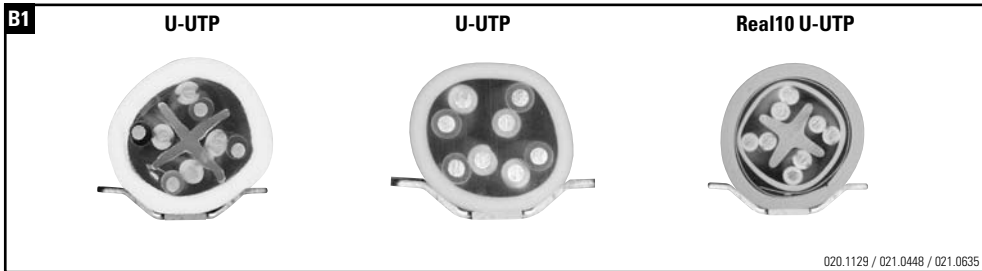

Installationsanleitung RJ45 Anschlussmodul ungeschirmt, gerade
Installation guide RJ45 Connector Module unshielded, straight cable entry
Instructions de montage RJ45 Module de raccordement non blindé, entrée droit du câble

Die Komponenten sollten von autorisierten Personen in gesicherten Bereichen eingesetzt werden in Übereinstimmung mit den Landesspezifischen Normen.

Installation is to be performed by qualified electricians.

Units have to be installed in limited access areas in conformance with all national and local codes.

Installationsanleitung RJ45 Anschlussmodul ungeschirmt, abgewinkelt 90°
Installation guide RJ45 Connector Module unshielded, 90° cable entry
Instructions de montage RJ45 Module de raccordement non blindé, entrée coudée 90° câble