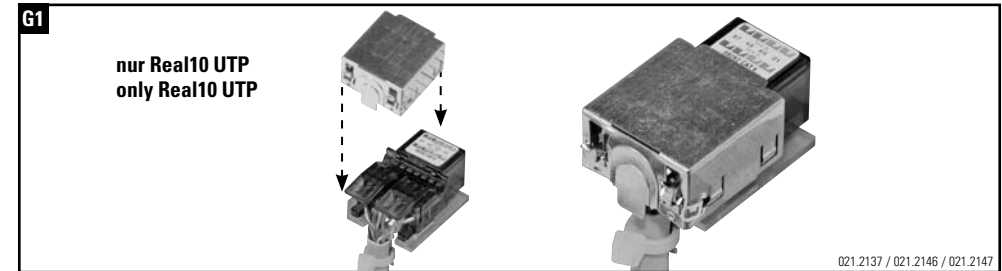

Installationsanleitung RJ45 Anschlussmodul ungeschirmt, abgewinkelt 90°
Installation guide RJ45 Connector Module unshielded, 90° cable entry
Instructions de montage RJ45 Module de raccordement non blindé, entrée coudée 90° câble

Die Komponenten sollten von autorisierten Personen in gesicherten Bereichen eingesetzt werden in Übereinstimmung mit den Landesspezifischen Normen.

Installation is to be performed by qualified electricians. Units have to be installed in limited access areas in conformance with all national and local codes.

Headquarters

Switzerland
Reichle & De-Massari AG
Binzstrasse 32
CHE-8620 Wetzikon
Telephone HQ +41 (0)44 933 81 11
Telefax HQ +41 (0)44 930 49 41
E-Mail hq@rdm.com

www.rdm.com