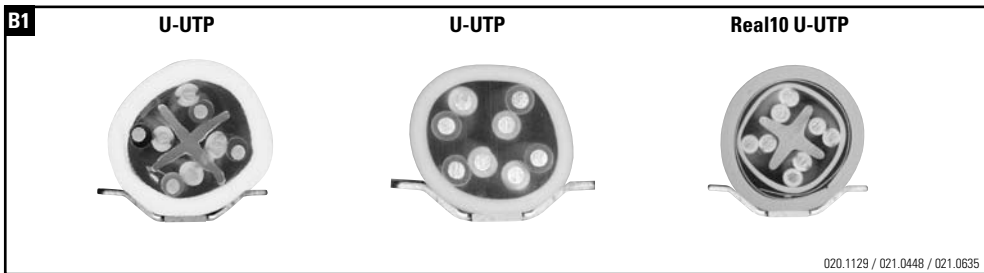

Installationsanleitung RJ45 Anschlussmodul ungeschirmt, gerade
Installation guide RJ45 Connector Module unshielded, straight cable entry
Instructions de montage RJ45 Module de raccordement non blindé, entrée droit du câble

Die Komponenten sollten von autorisierten Personen in gesicherten Bereichen eingesetzt werden in Übereinstimmung mit den Landesspezifischen Normen.

Installation is to be performed by qualified electricians.

Units have to be installed in limited access areas in conformance with all national and local codes.

Installationsanleitung RJ45 Anschlussmodul ungeschirmt, abgewinkelt 90°
Installation guide RJ45 Connector Module unshielded, 90° cable entry
Instructions de montage RJ45 Module de raccordement non blindé, entrée coudée 90° câble