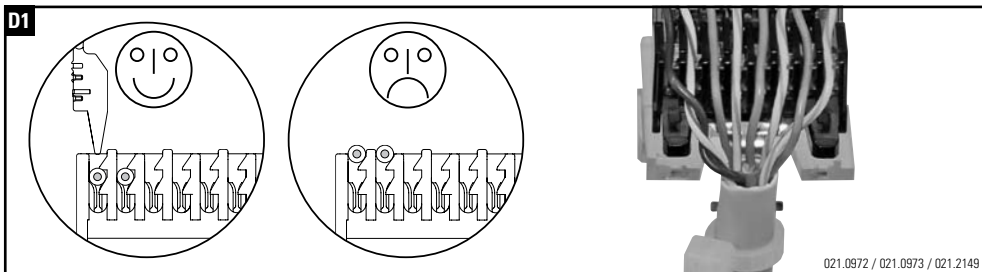

Installationsanleitung RJ45 Anschlussmodul ungeschirmt, gerade
Installation guide RJ45 Connector Module unshielded, straight cable entry
Instructions de montage RJ45 Module de raccordement non blindé, entrée droit du câble

Die Komponenten sollten von autorisierten Personen in gesicherten Bereichen eingesetzt werden in Übereinstimmung mit den Landesspezifischen Normen.

Installation is to be performed by qualified electricians.

Units have to be installed in limited access areas in conformance with all national and local codes.

Installationsanleitung RJ45 Anschlussmodul ungeschirmt, abgewinkelt 90°
Installation guide RJ45 Connector Module unshielded, 90° cable entry
Instructions de montage RJ45 Module de raccordement non blindé, entrée coudée 90° câble