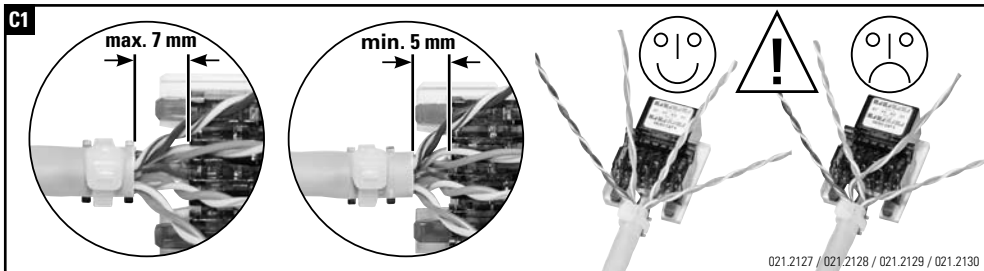

Installationsanleitung RJ45 Anschlussmodul ungeschirmt, gerade
Installation guide RJ45 Connector Module unshielded, straight cable entry
Instructions de montage RJ45 Module de raccordement non blindé, entrée droit du câble

Die Komponenten sollten von autorisierten Personen in gesicherten Bereichen eingesetzt werden in Übereinstimmung mit den Landesspezifischen Normen.

Installation is to be performed by qualified electricians.

Units have to be installed in limited access areas in conformance with all national and local codes.

Installationsanleitung RJ45 Anschlussmodul ungeschirmt, abgewinkelt 90°
Installation guide RJ45 Connector Module unshielded, 90° cable entry
Instructions de montage RJ45 Module de raccordement non blindé, entrée coudée 90° câble