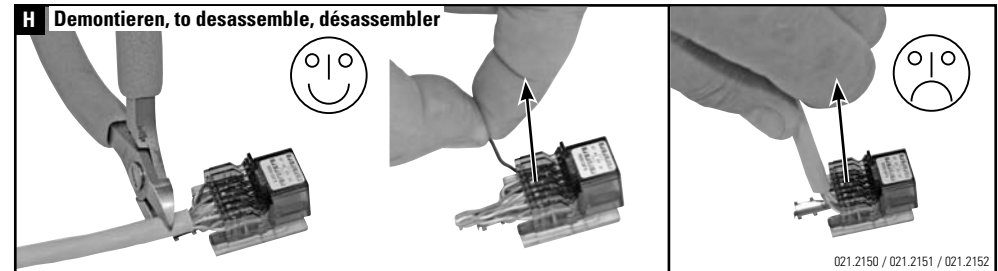

Installationsanleitung RJ45 Anschlussmodul ungeschirmt, gerade
Installation guide RJ45 Connector Module unshielded, straight cable entry
Instructions de montage RJ45 Module de raccordement non blindé, entrée droit du câble

Die Komponenten sollten von autorisierten Personen in gesicherten Bereichen eingesetzt werden in Übereinstimmung mit den Landesspezifischen Normen.

Installation is to be performed by qualified electricians.

Units have to be installed in limited access areas in conformance with all national and local codes.

Installationsanleitung RJ45 Anschlussmodul ungeschirmt, abgewinkelt 90°
Installation guide RJ45 Connector Module unshielded, 90° cable entry
Instructions de montage RJ45 Module de raccordement non blindé, entrée coudée 90° câble