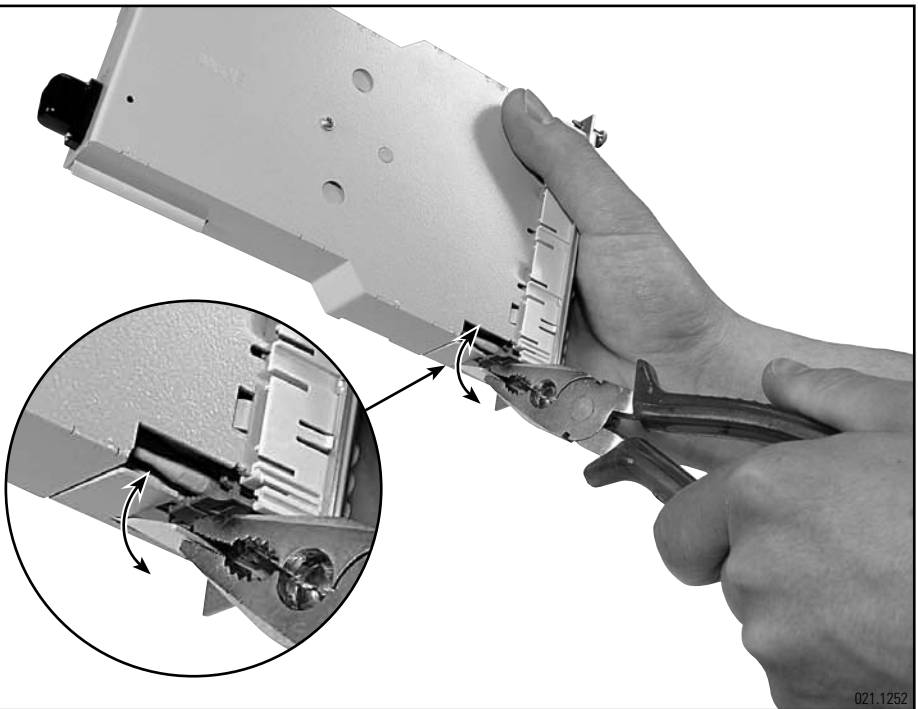

021.1251

B2