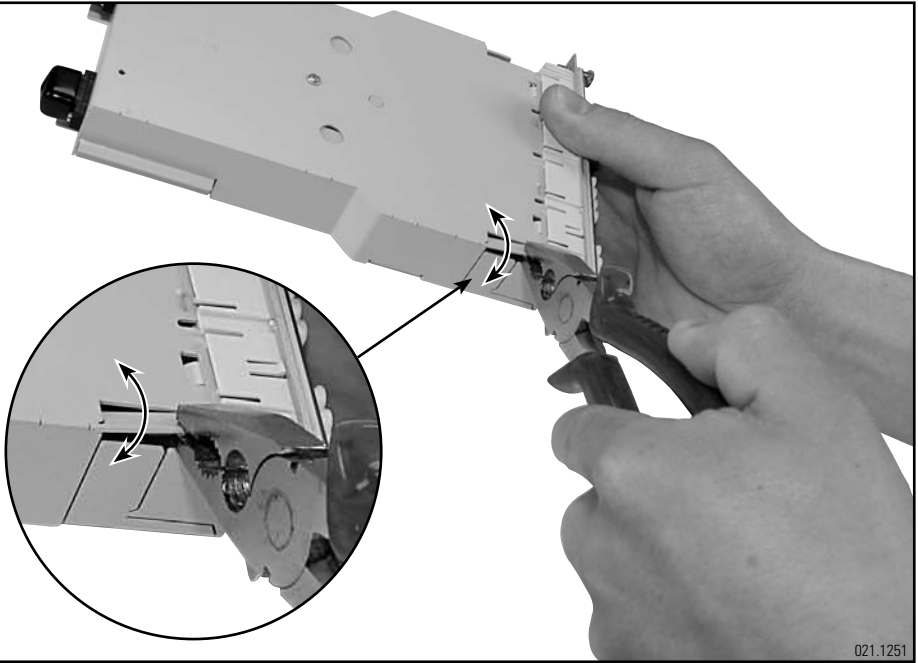

Anwendung 2: 19" 3HE Global Patch Panel / Application 2: 19" 3U Global Patch Panel

B1