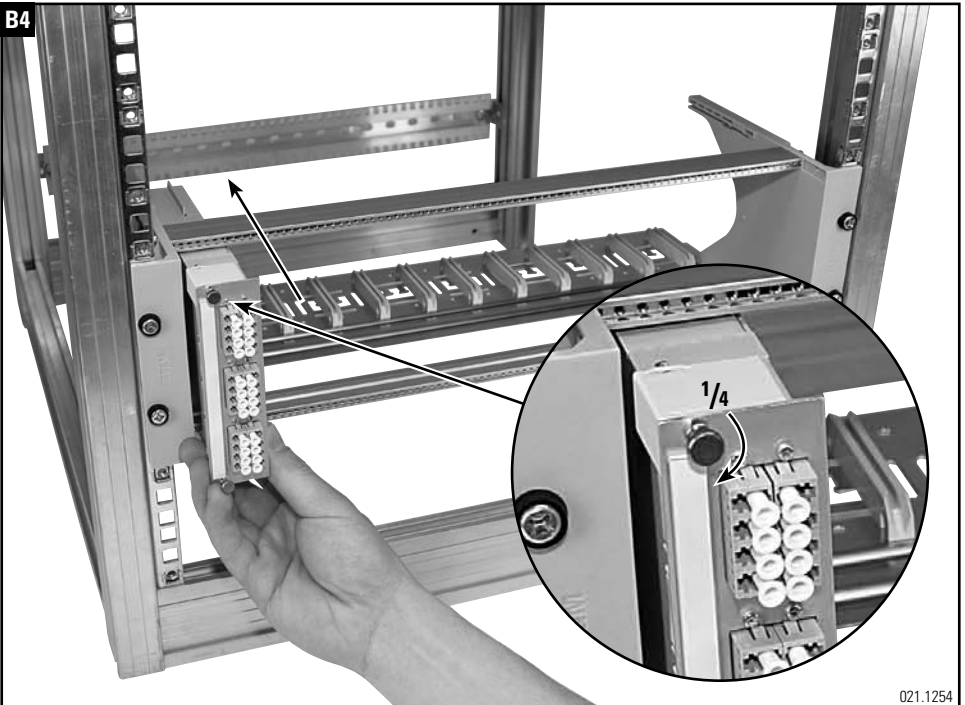

021.1253

B4