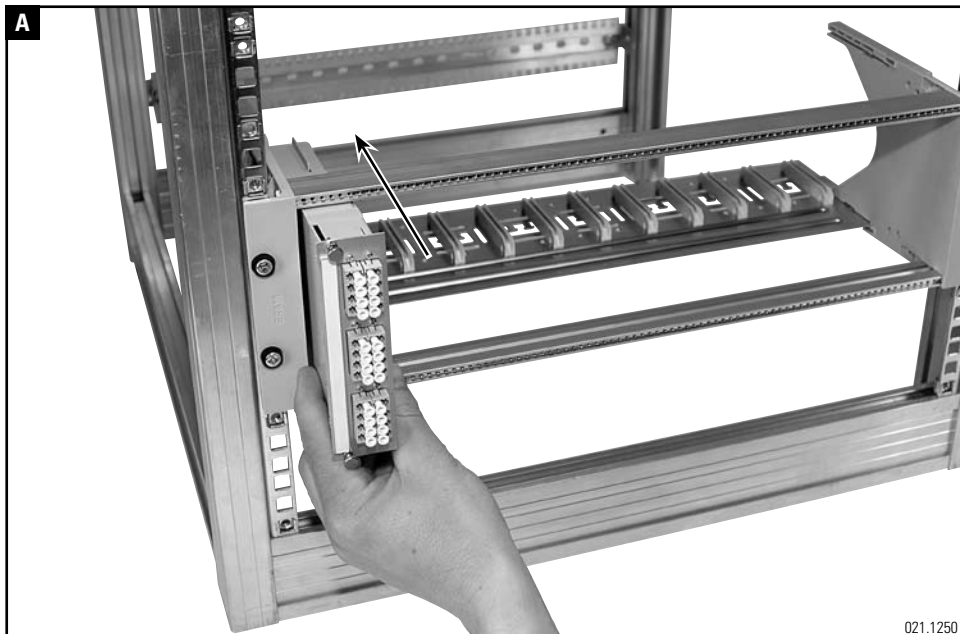

Stecker vor Inbetriebnahme reinigen
Clean plug before implementing unit

090.3089

Anwendung 1: 19" 3HE Global Rack FO / Application 1: 19" 1U Global Rack FO

021.1250

Anwendung 2: 19" 3HE Global Patch Panel / Application 2: 19" 3U Global Patch Panel